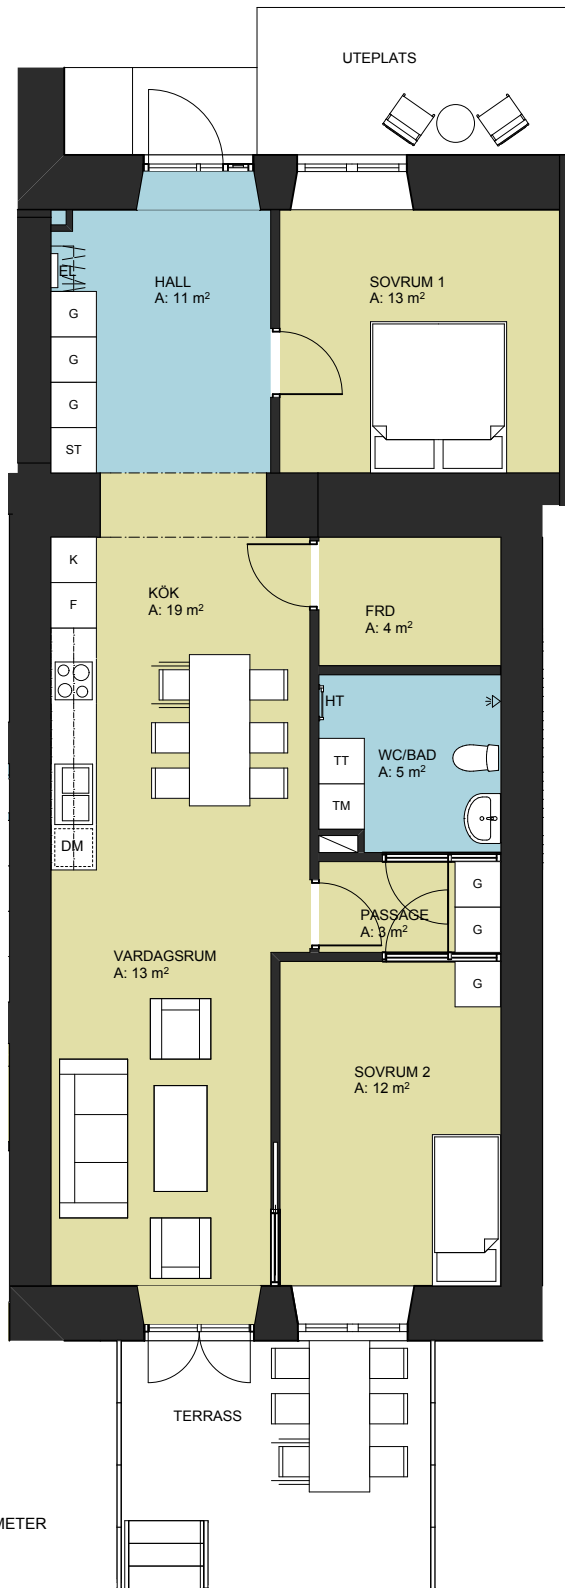

# Kasern 2

## Rindö Hamn

Lgh 1010, Plan 1  
3 ROK, 85 kvm

0 1 2 5 METER

SKALA 1:100 (A4-FORMAT)