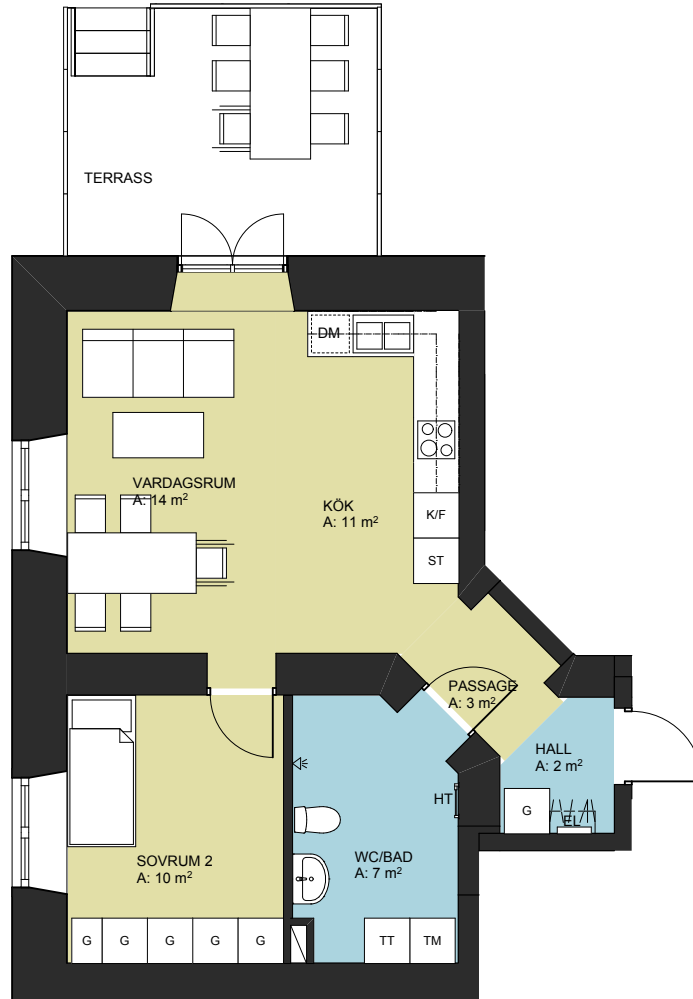

Kasern 2
Rindö Hamn

SKALA 1:100 (A4-FORMAT)