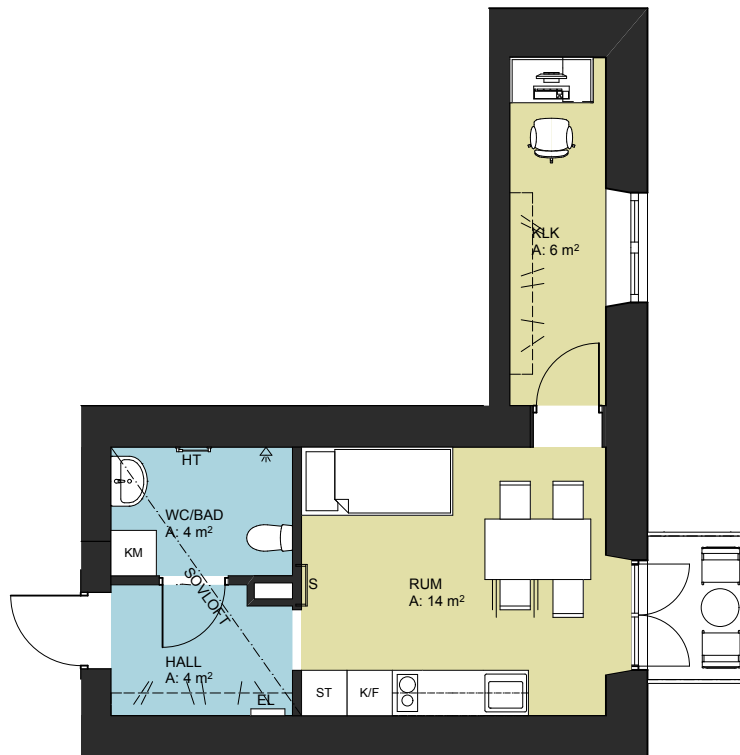

Kasern 2
Rindö Hamn

SKALA 1:100 (A4-FORMAT)