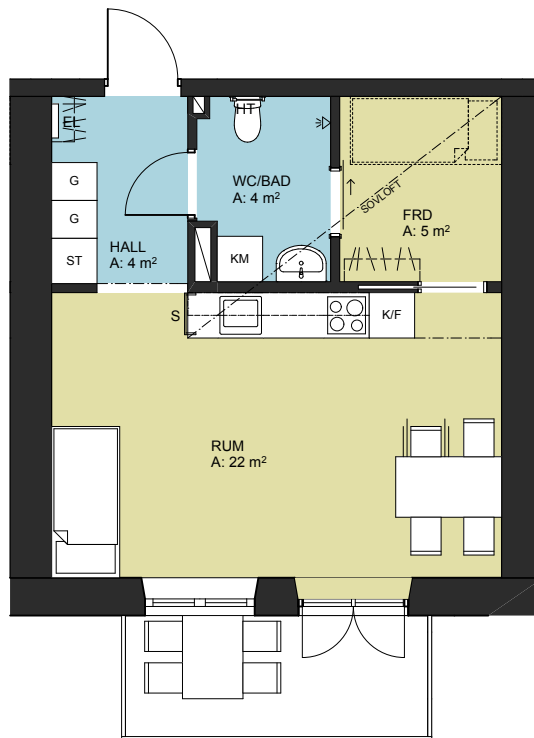

Kasern 2  
Rindö Hamn

SKALA 1:100 (A4-FORMAT)