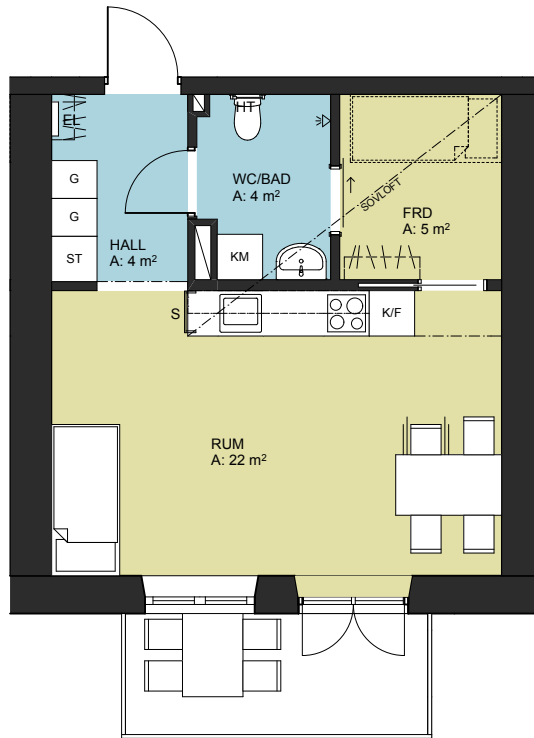

Kasern 2
Rindö Hamn

SKALA 1:100 (A4-FORMAT)