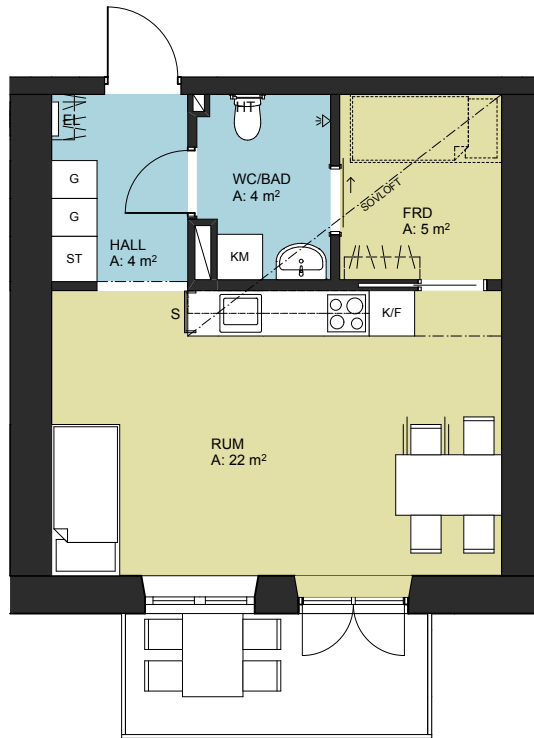

Kasern 2  
Rindö Hamn

SKALA 1:100 (A4-FORMAT)