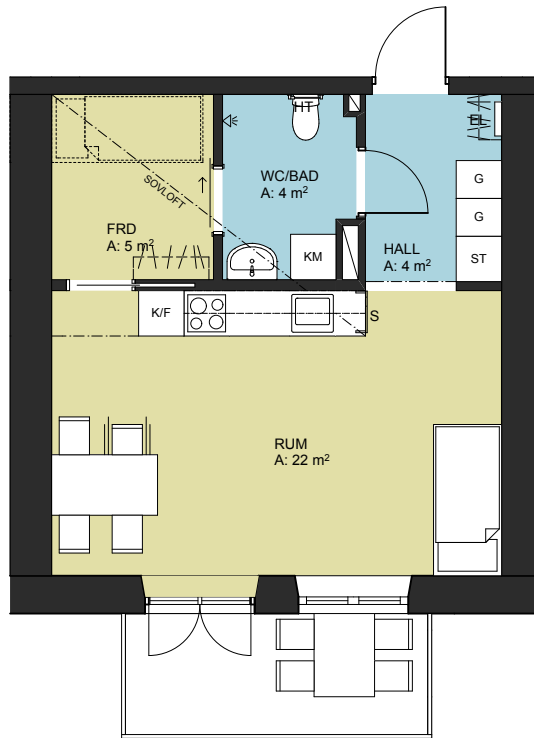

Kasern 2  
Rindö Hamn

SKALA 1:100 (A4-FORMAT)