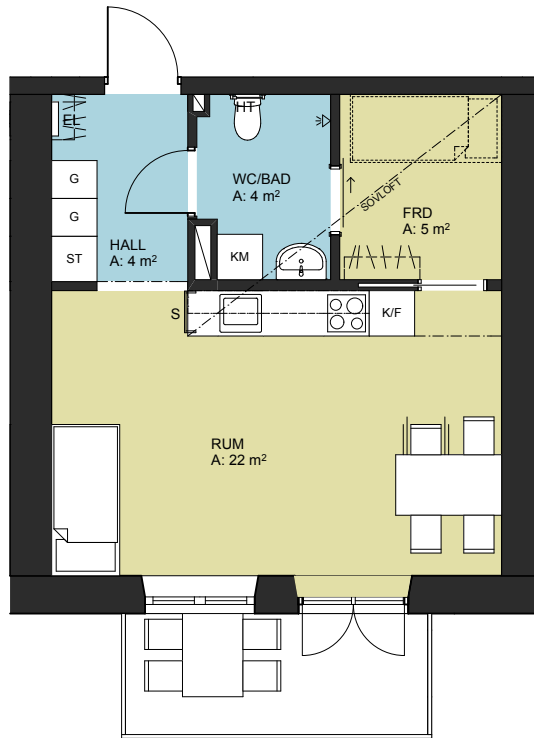

Kasern 2  
Rindö Hamn

SKALA 1:100 (A4-FORMAT)