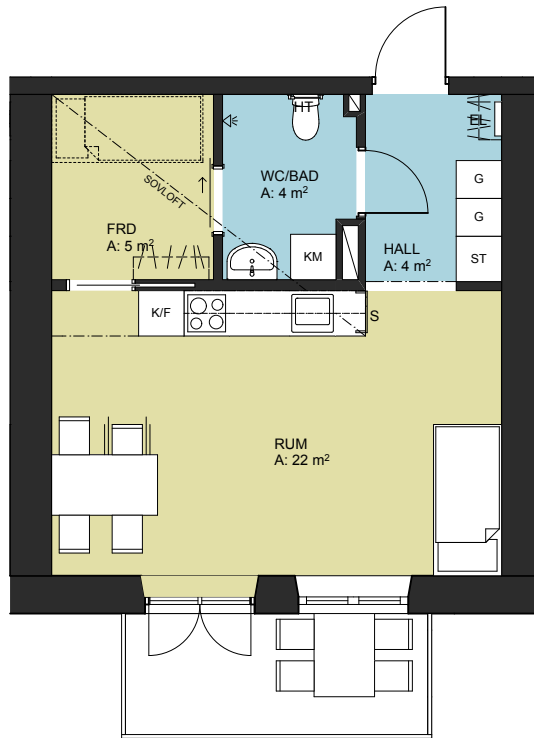

Kasern 2
Rindö Hamn

SKALA 1:100 (A4-FORMAT)