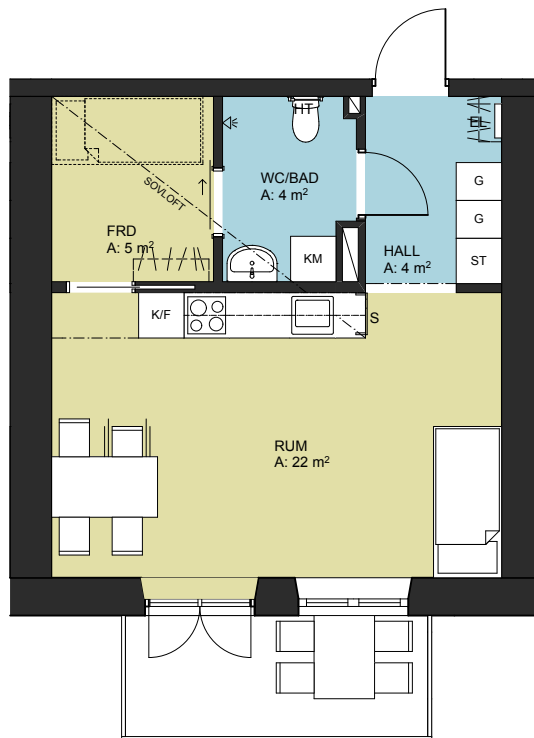

Kasern 2
Rindö Hamn

SKALA 1:100 (A4-FORMAT)