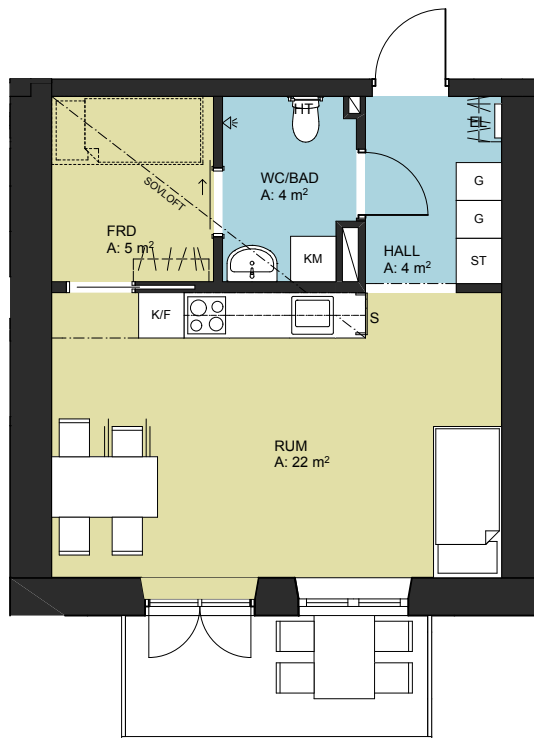

Kasern 2  
Rindö Hamn

SKALA 1:100 (A4-FORMAT)