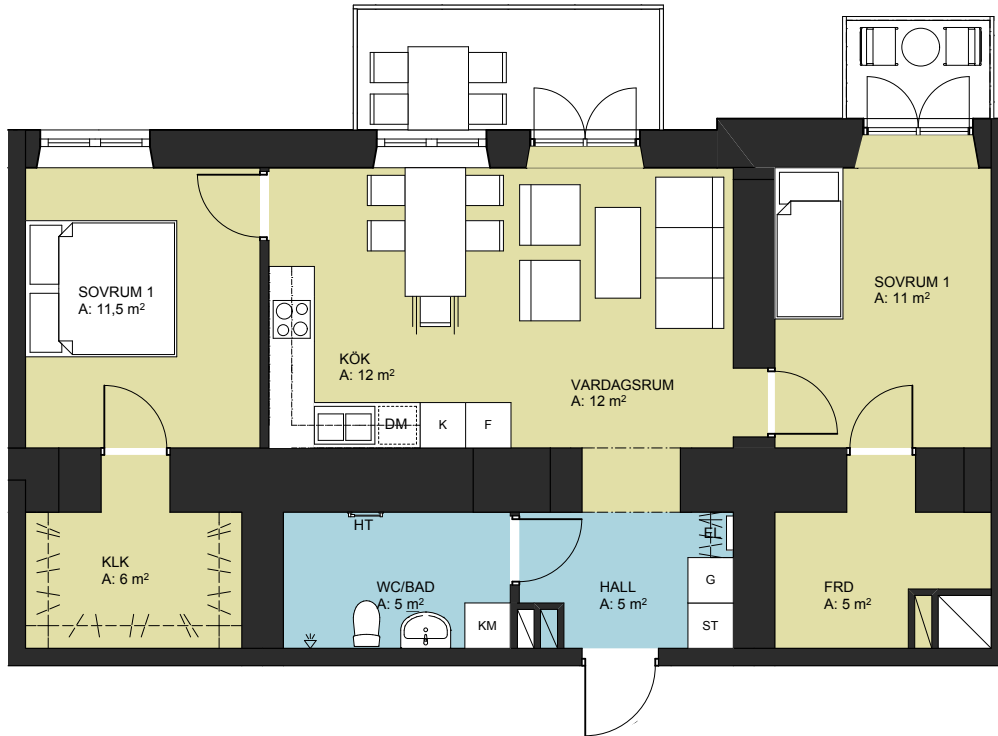

Kasern 2  
Rindö Hamn

SKALA 1:100 (A4-FORMAT)