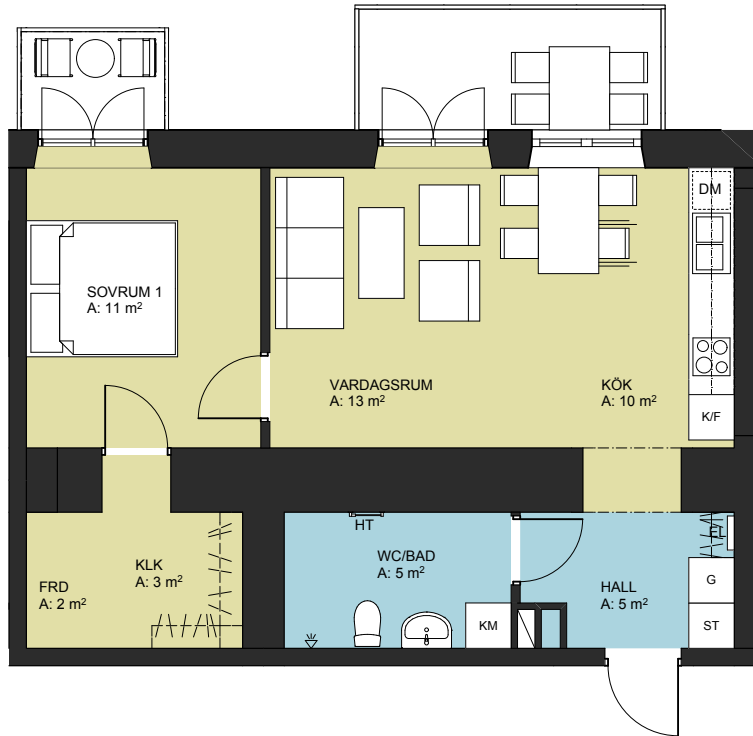

Kasern 2
Rindö Hamn

SKALA 1:100 (A4-FORMAT)