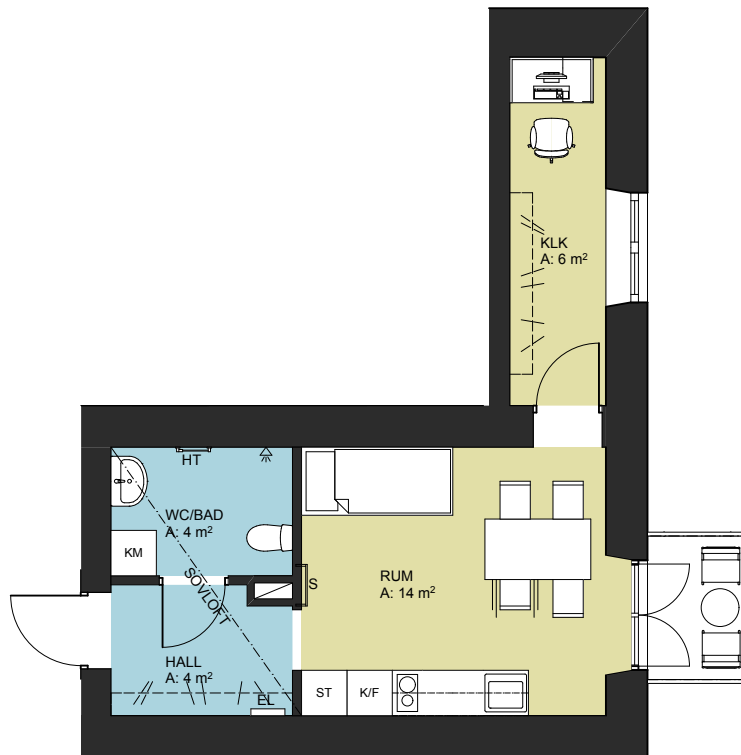

Kasern 2  
Rindö Hamn

SKALA 1:100 (A4-FORMAT)