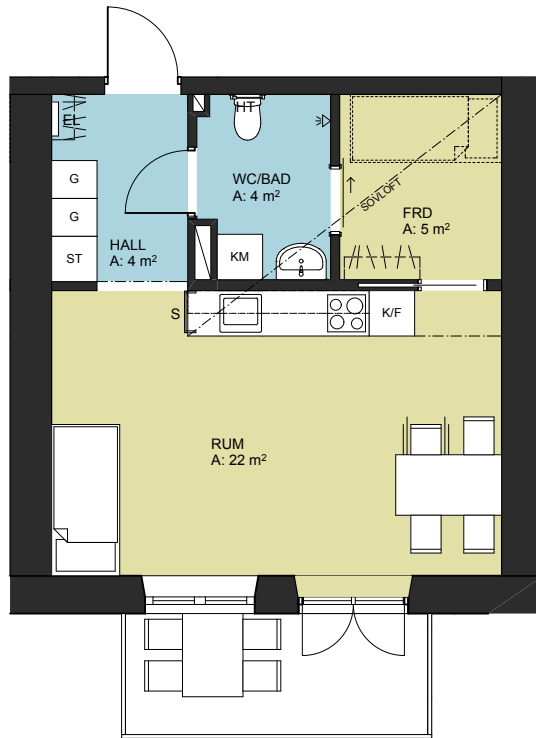

Kasern 2
Rindö Hamn

SKALA 1:100 (A4-FORMAT)