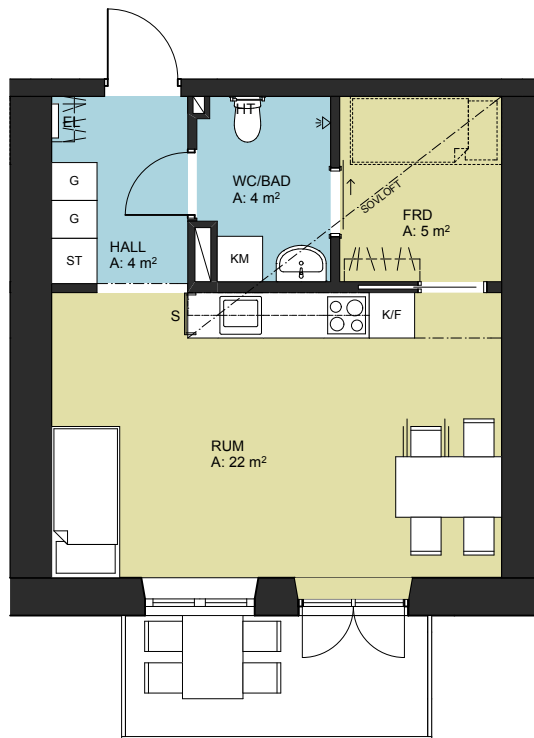

Kasern 2
Rindö Hamn

SKALA 1:100 (A4-FORMAT)