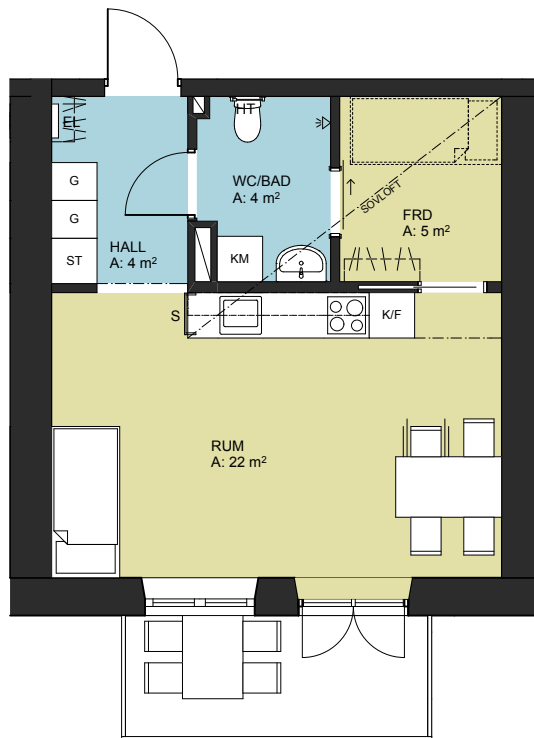

Kasern 2
Rindö Hamn

SKALA 1:100 (A4-FORMAT)