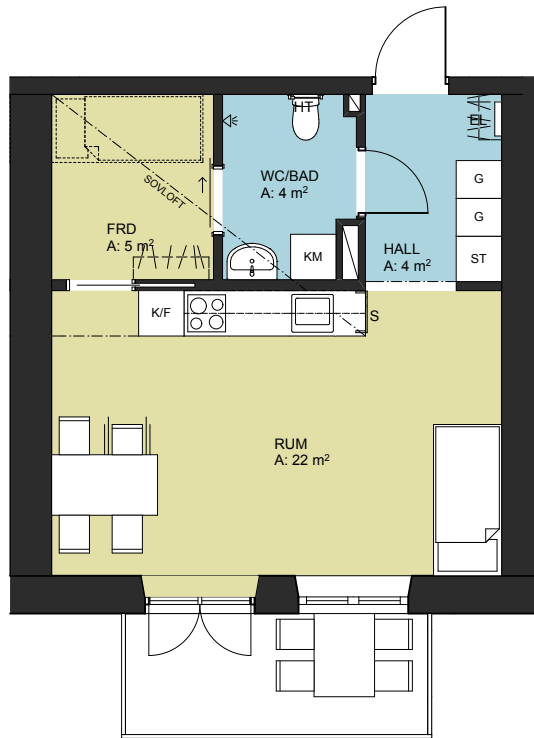

Kasern 2
Rindö Hamn

SKALA 1:100 (A4-FORMAT)