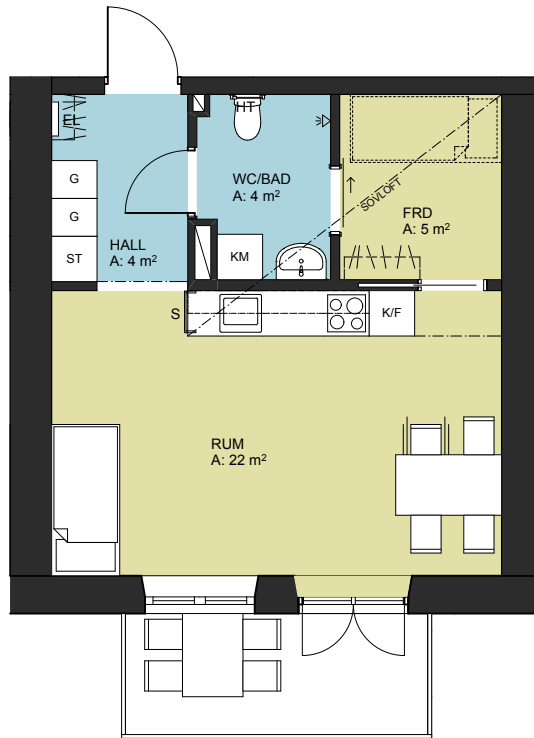

Kasern 2  
Rindö Hamn

SKALA 1:100 (A4-FORMAT)