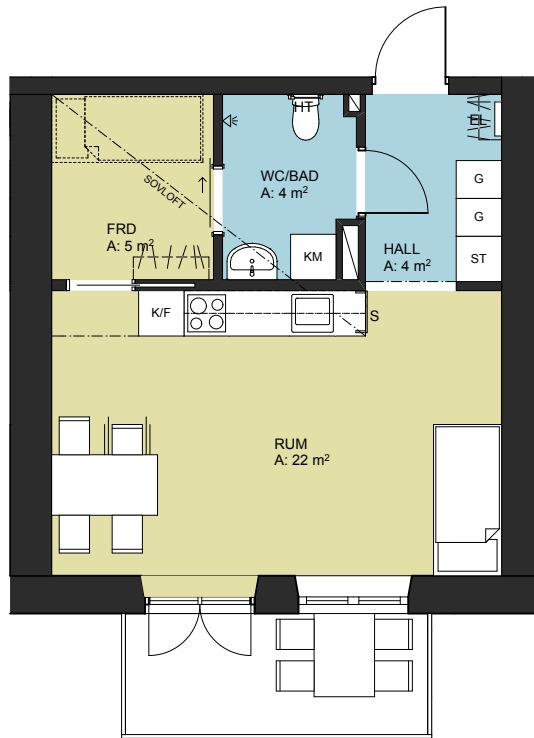

Kasern 2
Rindö Hamn

SKALA 1:100 (A4-FORMAT)