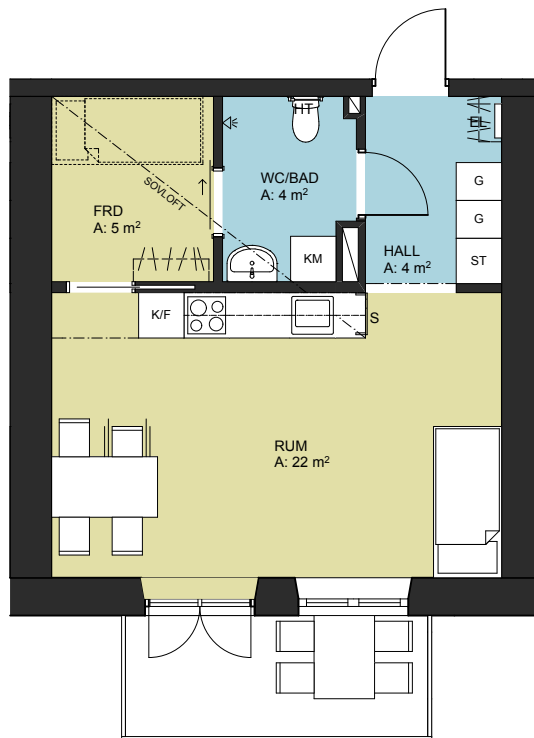

Kasern 2
Rindö Hamn

SKALA 1:100 (A4-FORMAT)