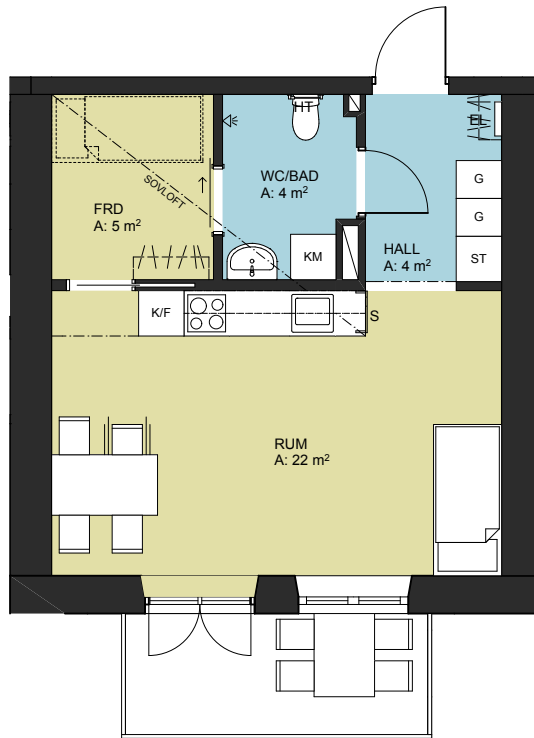

Kasern 2  
Rindö Hamn

SKALA 1:100 (A4-FORMAT)