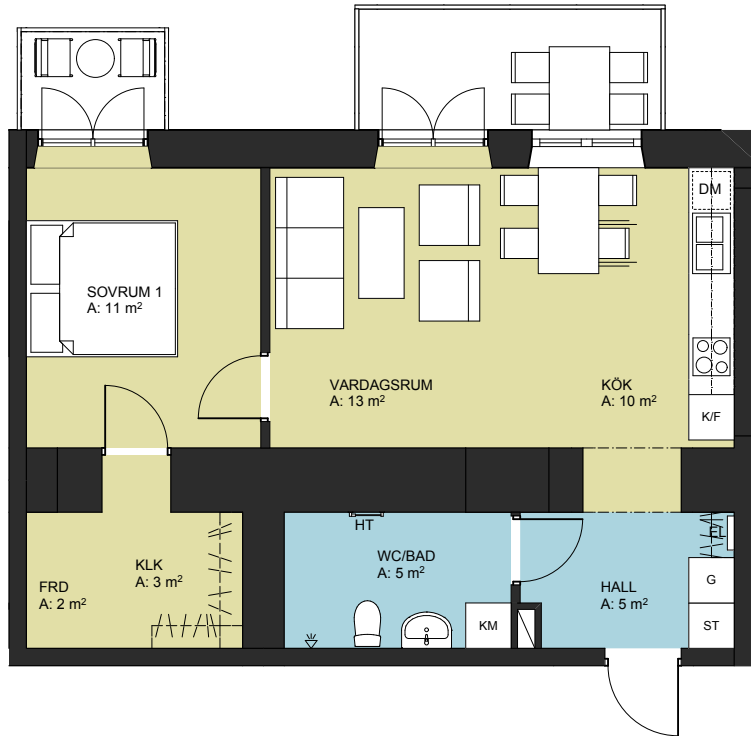

Kasern 2  
Rindö Hamn

SKALA 1:100 (A4-FORMAT)