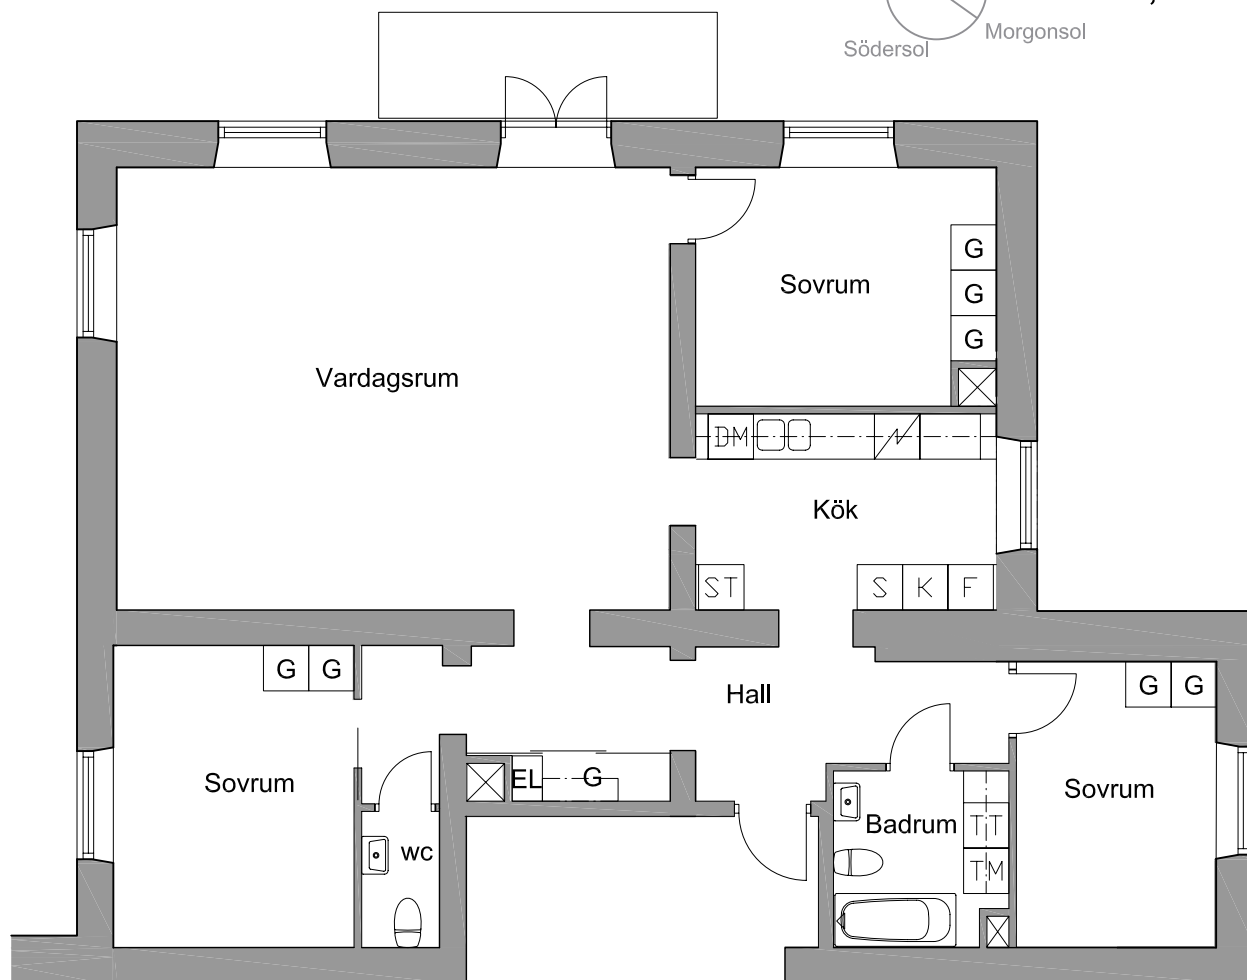

2010-02-25

FÖRKLARINGAR

- | | | | |
|--|-------------|--|-------------------|
| | kapphylla | | skaffer/ugn/micro |
| | garderob | | schakt |
| | städskåp | | skjutsdörrar |
| | kyl | | diskmaskin |
| | frys | | tvättmaskin |
| | kyl / frys | | torktumlare |
| | spis | | tillval |
| | el-garderob | | |

SKALA 1:100