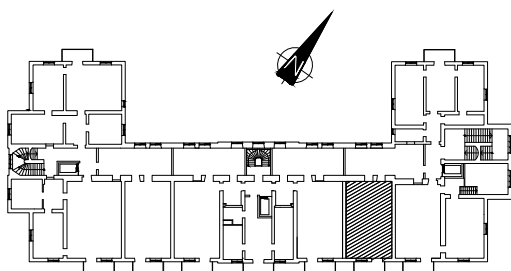

FÖRKLARINGAR

 K/F	Kyl/Frys	 EL	Elcentral i skåp
 DM	Diskmaskin	 ST	Städsåp
 G	Garderob		Spis
 L	Linneskåp	 TM	Tvättmaskin
	Kapphylla	 TT	Torktummlare
	Tillvalsvägg		

METER

Skala 1:100

2013-03-25