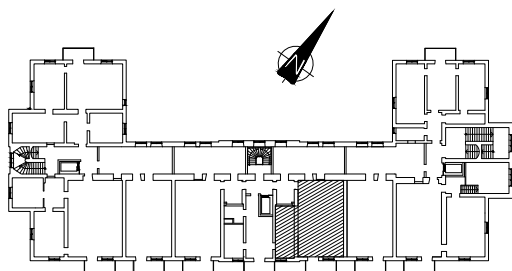

FÖRKLARINGAR

 K	Kyl	 EL	Eicentral i skåp
 F	Frys	 ST	Städsåp
 DM	Diskmaskin	 U	Högskåp med ugn och mikro
 G	Garderob		Spis
 L	Linneskåp	 TM	Tvättmaskin
	Kapphylla	 TT	Torktummlare

METER

Skala 1:100

2013-03-25