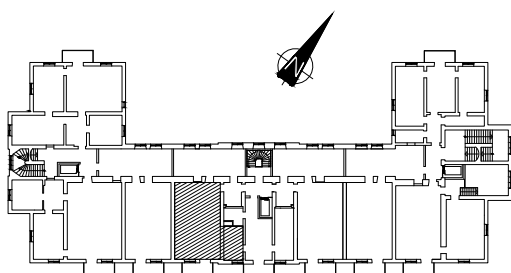

FÖRKLARINGAR

	Kyl		Elcentral i skåp
	Frys		Städsåp
	Diskmaskin		Högskåp med ugn och mikro
	Garderob		Spis
	Linneskåp		Tvättmaskin
	Kapphylla		Torktummlare

METER

Skala 1:100

2013-03-25