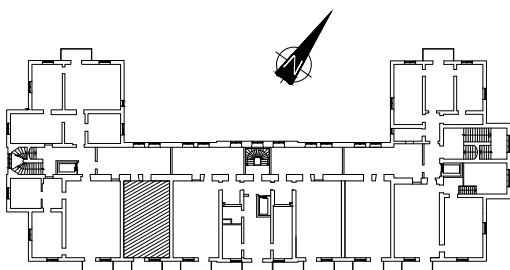

FÖRKLARINGAR

 K/F	Kyl/Frys	 EL	Elcentral i skåp
 DM	Diskmaskin	 ST	Städsåp
 G	Garderob		Spis
 L	Linneskåp	 TM	Tvättmaskin
	Kapphylla	 TT	Torktummlare
	Tillvalsvägg		

METER

Skala 1:100

2013-03-25