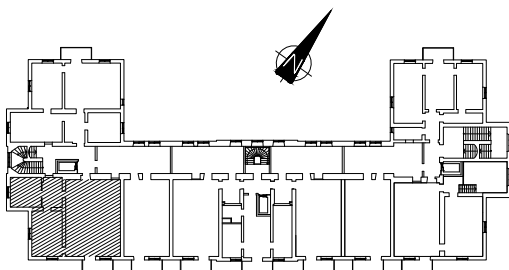

FÖRKLARINGAR

	Kyl		Elcentral i skåp
	Frys		Städsåp
	Diskmaskin		Högsåp med ugn och mikro
	Garderob		Spis
	Linnesåp		Tvättmaskin
	Kapphylla		Torktummlare

METER

Skala 1:100

2013-03-25