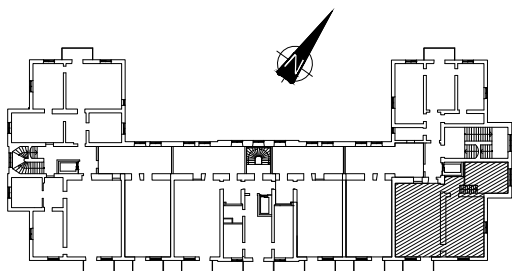

FÖRKLARINGAR

	Kyl		Elcentral i skåp
	Frys		Städsåp
	Diskmaskin		Högsåp med ugn och mikro
	Garderob		Spis
	Linnesåp		Tvättmaskin
	Kapphylla		Torktummlare
	Tillvalsvägg		

METER

Skala 1:100

2013-03-25