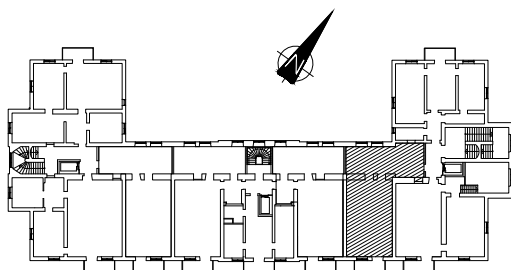

FÖRKLARINGAR

 K	Kyl	 EL	Elcentral i skåp
 F	Frys	 ST	Städsåp
 DM	Diskmaskin	 U	Högskåp med ugn och mikro
 G	Garderob		Spis
 L	Linneskåp		Tvättmaskin
	Kapphylla		Torktummlare

METER

Skala 1:100

2013-03-25