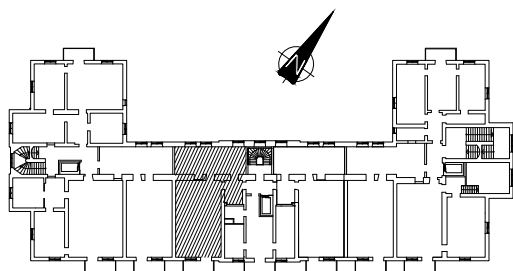

FÖRKLARINGAR

 K	Kyl	 EL	Elcentral i skåp
 F	Frys	 ST	Städsåp
 DM	Diskmaskin	 U	Högsåp med ugn och mikro
 G	Garderob		Spis
 L	Linnesåp		Tvåttmaskin
	Kapphylla		Torktummlare

METER

Skala 1:100

2013-03-25