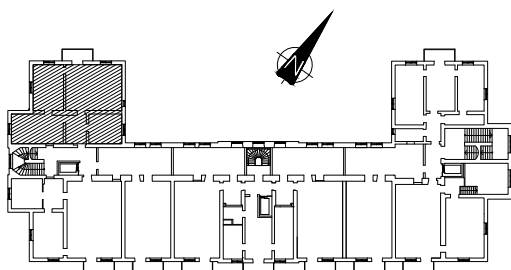

FÖRKLARINGAR

 Kyl	 Elcentral i skåp
 Frys	 Städskåp
 Diskmaskin	 Högskåp med ugn och mikro
 Garderob	 Spis
 Linneskåp	 Tvättmaskin
 Kapphylla	 Torktummlare
 == ==	

METER

Skala 1:100

2013-03-25