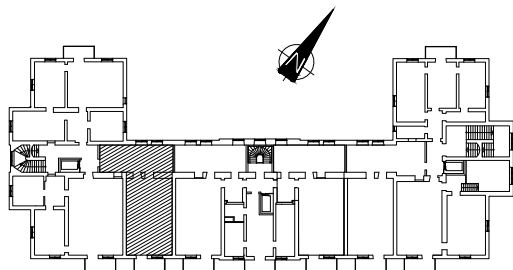

FÖRKLARINGAR

 K	Kyl	 EL	Elcentral i skåp
 F	Frys	 ST	Städsåp
 DM	Diskmaskin	 U	Högsåp med ugn och mikro
 G	Garderob		Spis
 L	Linnesåp	 TM	Tvåttmaskin
	Kapphylla	 TT	Torktummlare

METER

Skala 1:100

2013-03-25