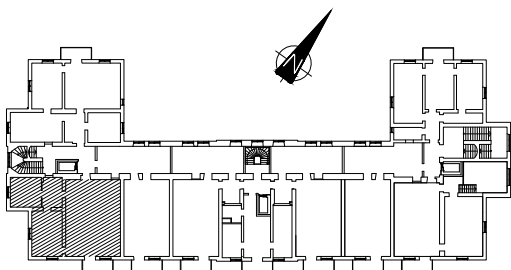

FÖRKLARINGAR

	Kyl		Elcentral i skåp
	Frys		Städsåp
	Diskmaskin		Högskåp med ugn och mikro
	Garderob		Spis
	Linneskåp		Tvättmaskin
	Kapphylla		Torktummlare
	Tillvalsvägg		

METER

Skala 1:100

2013-03-25