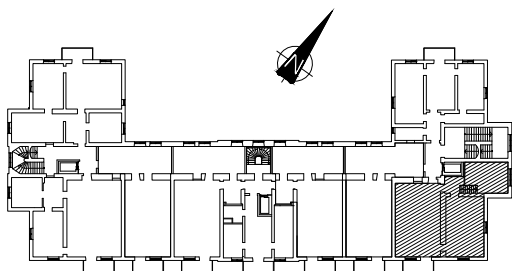

FÖRKLARINGAR

	Kyl		Elcentral i skåp
	Frys		Städsåp
	Diskmaskin		Högskåp med ugn och mikro
	Garderob		Spis
	Linneskåp		Tvättmaskin
	Kapphylla		Torktummlare
	Tillvalsvägg		

METER

Skala 1:100

2013-03-25