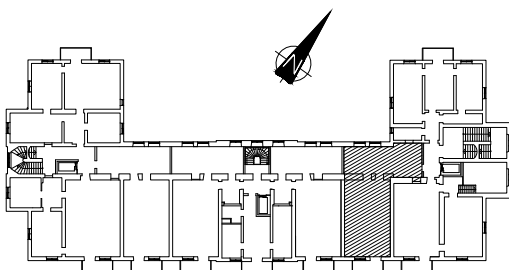

FÖRKLARINGAR

 K	Kyl	 EL	Elcentral i skåp
 F	Frys	 ST	Städsåp
 DM	Diskmaskin	 U	Högskåp med ugn och mikro
 G	Garderob		Spis
 L	Linneskåp		Tvättmaskin
	Kapphylla		Torktummlare

METER

Skala 1:100

2013-03-25