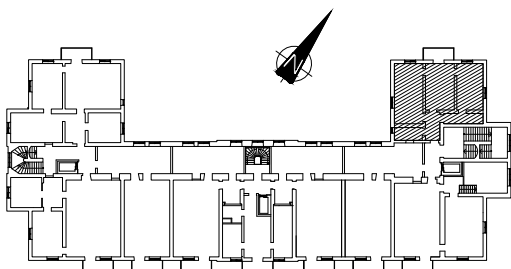

FÖRKLARINGAR

	Kyl		Elcentral i skåp
	Frys		Städsåkåp
	Diskmaskin		Högskåp med ugn och mikro
	Garderob		Spis
	Linneskåp		Tvättmaskin
	Kaphylla		Torktummlare

METER

Skala 1:100

2013-03-25