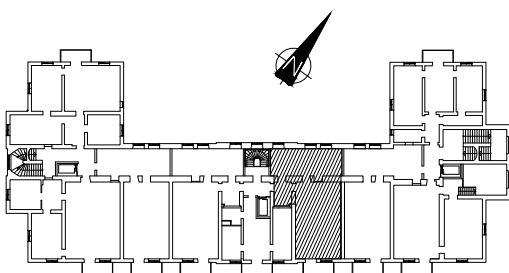

FÖRKLARINGAR

 K	Kyl	 EL	Elcentral i skåp
 F	Frys	 ST	Städsåp
 DM	Diskmaskin	 U	Högsåp med ugn och mikro
 G	Garderob		Spis
 L	Linneskåp	 TM	Tvättmaskin
	Kapphylla	 TT	Torktummlare

METER

Skala 1:100

2013-03-25