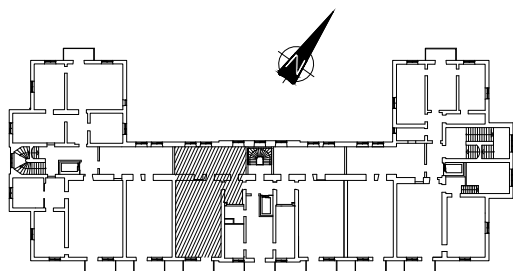

FÖRKLARINGAR

	Kyl		Elcentral i skåp
	Frys		Städsåp
	Diskmaskin		Högsåp med ugn och mikro
	Garderob		Spis
	Linneskåp		Tvättmaskin
	Kapphylla		Torktummlare

METER

Skala 1:100

2013-03-25