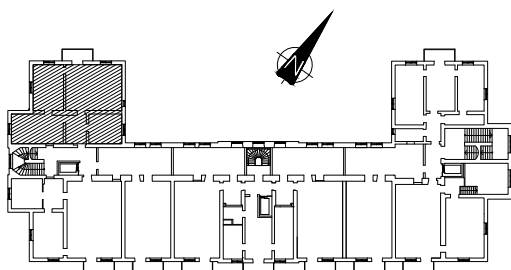

FÖRKLARINGAR

 K	Kyl	 EL	Elcentral i skåp
 F	Frys	 ST	Städsåp
 DM	Diskmaskin	 U	Högsåp med ugn och mikro
 G	Garderob		Spis
 L	Linnesåp	 TM	Tvåttmaskin
	Kapphylla	 TT	Torktummlare
	Tillvalsvägg		

METER

Skala 1:100