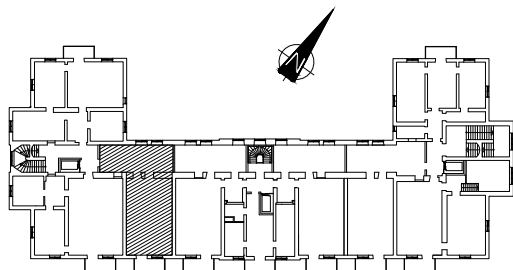

FÖRKLARINGAR

 Kyl	 Elcentral i skåp
 Frys	 Städskåp
 Diskmaskin	 Högsåp med ugn och mikro
 Garderob	 Spis
 Linneskåp	 Tvättmaskin
 Kapphylla	 Torktummlare

METER

Skala 1:100

2013-03-25