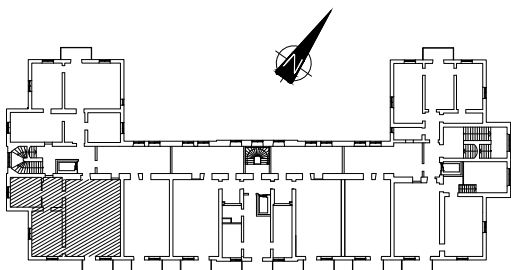

FÖRKLARINGAR

 K	Kyl	 EL	Elcentral i skåp
 F	Frys	 ST	Städsåp
 DM	Diskmaskin	 U	Högsåp med ugn och mikro
 G	Garderob		Spis
 L	Linnesåp	 TM	Tvåttmaskin
	Kapphylla	 TT	Torktummlare

METER

Skala 1:100

2013-03-25