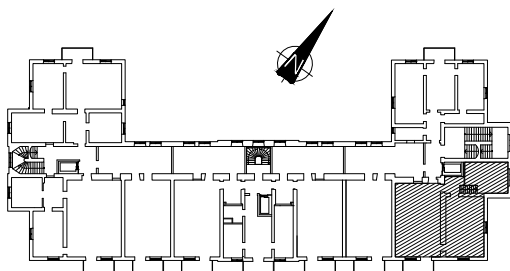

FÖRKLARINGAR

	Kyl		Elcentral i skåp
	Frys		Städsåp
	Diskmaskin		Högskåp med ugn och mikro
	Garderob		Spis
	Linneskåp		Tvättmaskin
	Kapphylla		Torktummlare
	Tillvalsvägg		

METER

Skala 1:100

2013-03-25