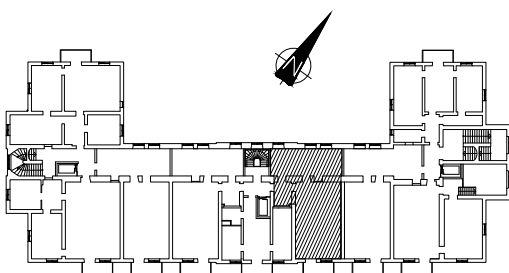

FÖRKLARINGAR

 K	Kyl	 EL	Elcentral i skåp
 F	Frys	 ST	Städsåp
 DM	Diskmaskin	 U	Högsåp med ugn och mikro
 G	Garderob		Spis
 L	Linnesåp	 TM	Tvåttmaskin
	Kapphylla	 TT	Torktummlare

METER

Skala 1:100

2013-03-25