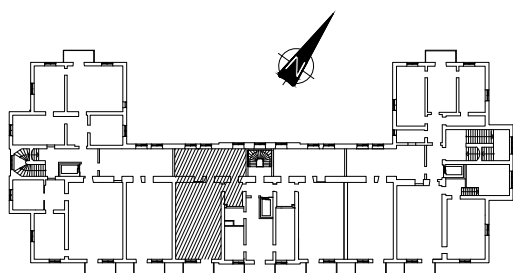

FÖRKLARINGAR

	Kyl		Elcentral i skåp
	Frys		Städsåp
	Diskmaskin		Högsåp med ugn och mikro
	Garderob		Spis
	Linnesåp		Tvåttmaskin
	Kapphylla		Torktummlare

METER

Skala 1:100

2013-03-25