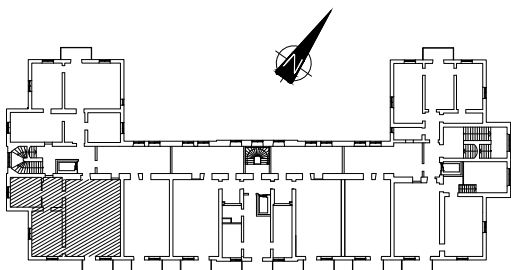

FÖRKLARINGAR

 K	Kyl	 EL	Elcentral i skåp
 F	Frys	 ST	Städsåp
 DM	Diskmaskin	 U	Högskåp med ugn och mikro
 G	Garderob		Spis
 L	Linneskåp	 TM	Tvättmaskin
	Kapphylla	 TT	Torktummlare

METER

Skala 1:100

2013-03-25