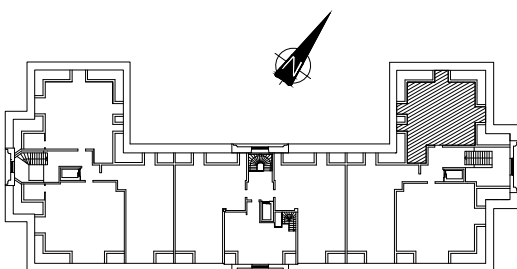

FÖRKLARINGAR

	Kyl		Elcentral i skåp
	Frys		Städsåp
	Diskmaskin		Högskåp med ugn och mikro
	Garderob		Spis
	Linneskåp		Tvåttmaskin
	Kapphylla		Torktummlare

METER

Skala 1:100

2013-03-25